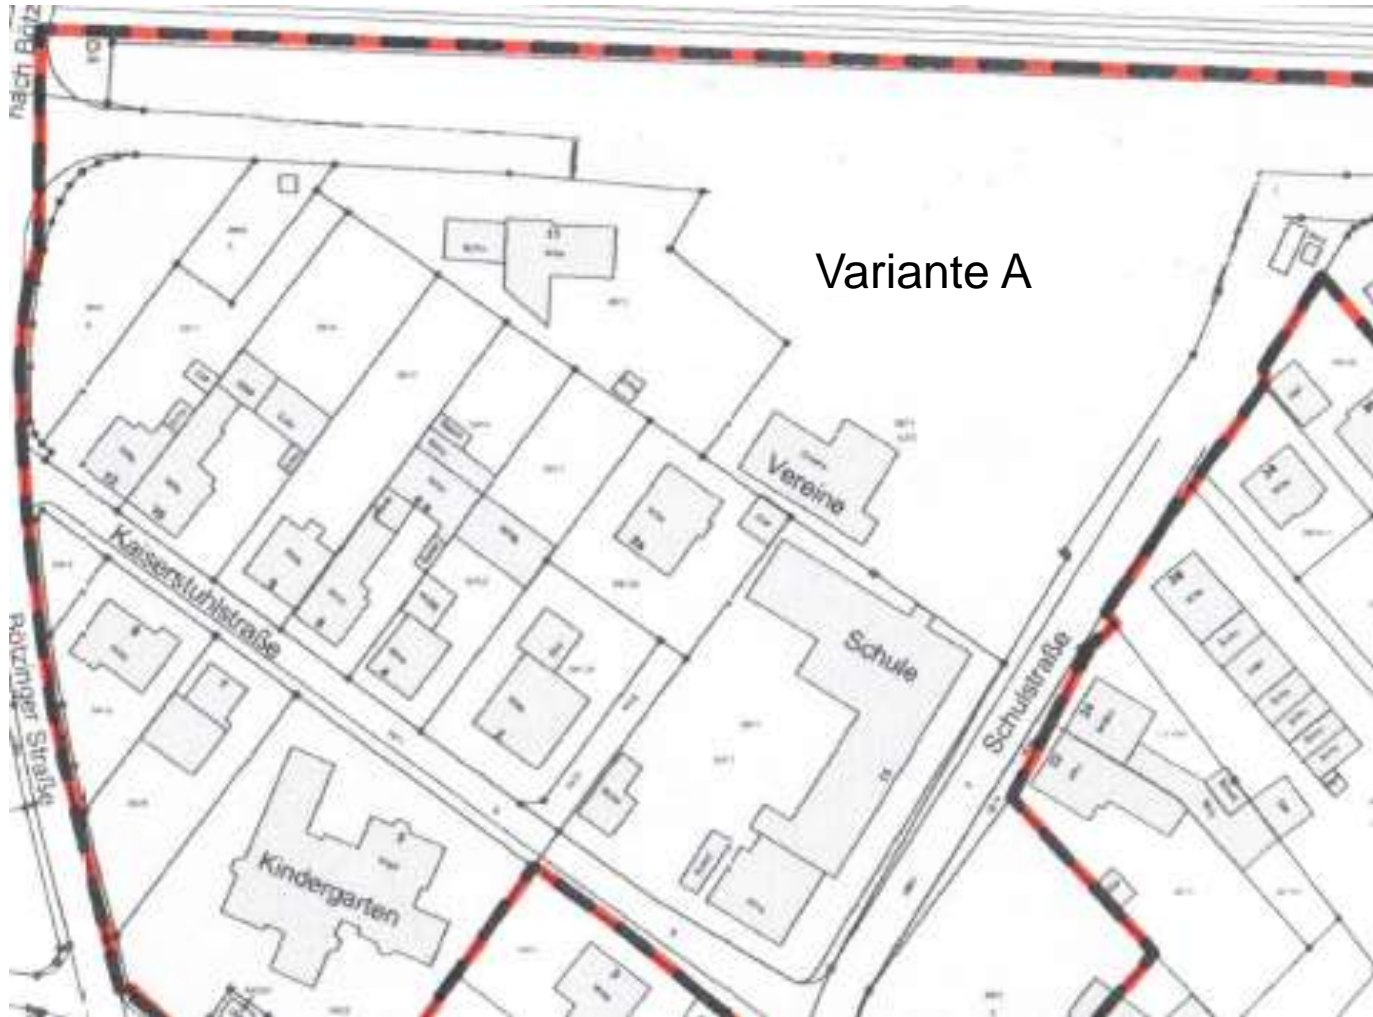

Plangebiet neue Ortsmitte

Raumgewinnung für die neue Ortsumitte

- Variante A

Sperrung eines Teils der
Bahnhofstraße

- Variante B

Verlegung des Fahrbahnverlaufs der
Bahnhofstraße nach Norden

Raumgewinnung für die neue Ortsmitte

Raumgewinnung für die neue Ortsmitte

Die neue Ortsmitte - Begegnungsstätte für Gottenheim

Gebäude mit Nutzungsmöglichkeiten für:

- zur freien Nutzung
(z. B. für Vereine und Gruppen,
Vermietung für Vorträge usw.)
- Geschäftsräume/Büros
- Musikschule
- Bücherei
- Café