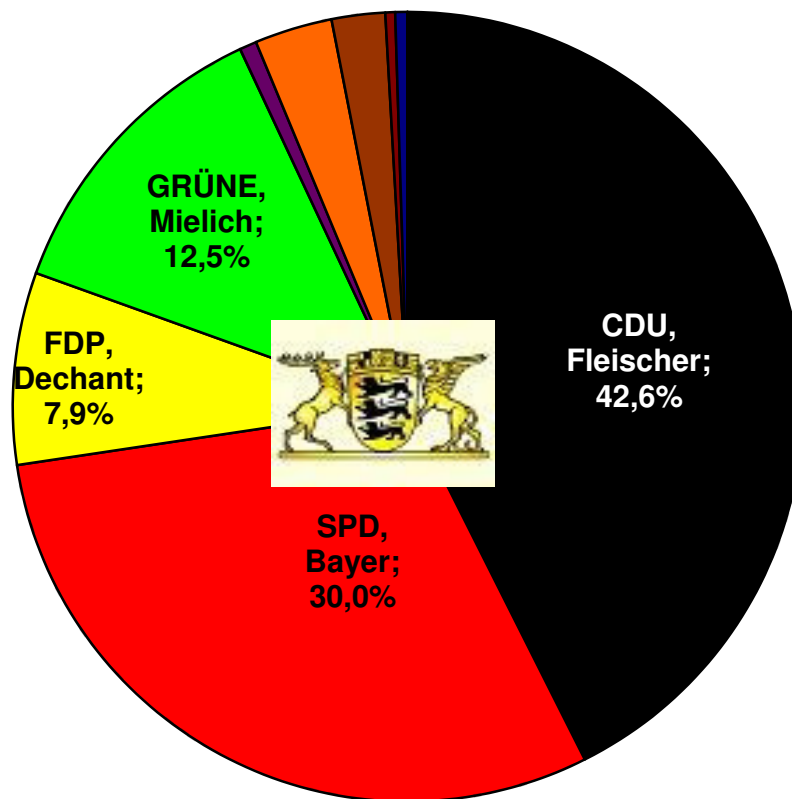

Landtagswahl am 26.3.2006 in Gottenheim

A	Wahlberechtigte	1.884	100,00 %
B	Wähler insgesamt	1.025	54,41 %
C	Ungültige Stimmen	20	
D	Gültige Stimmen	1.005	

davon für:

1	CDU, Fleischer	428	42,59 %
2	SPD, Bayer	302	30,05 %
3	FDP, Dechant	79	7,86 %
4	GRÜNE, Mielich	126	12,54 %
6	ADM, Jakisch-Pfister	7	0,70 %
8	WASG, Duelli	32	3,18 %
12	REP, Pruehl	22	2,19 %
13	TIER, Adolph	4	0,40 %
15	ÖDP, Stocker	5	0,50 %
16	PBC, Widenmeyer	0	0,00 %
	Zusammen	1.005	100,00 %