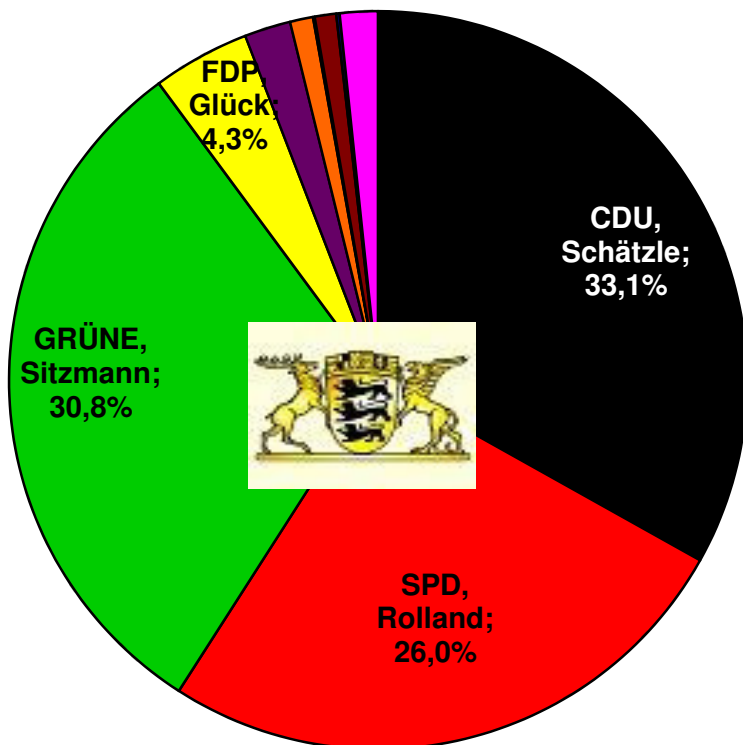

Landtagswahl am 27.3.2011 in Gottenheim

Landtagswahl in Gottenheim  
Gewinne/Verluste in Prozent

A	Wahlberechtigte	2.027	100,00 %
B	Wähler insgesamt	1.406	69,36 %
C	Ungültige Stimmen	23	
D	Gültige Stimmen	1.383	

davon für:

1	CDU, Schätzle	458	33,12 %
2	SPD, Rolland	359	25,96 %
3	GRÜNE, Sitzmann	426	30,80 %
4	FDP, Glück	59	4,27 %
5	LINKE, Schuchmann	28	2,02 %
6	REP, Bulke	14	1,01 %
7	Violette, Pfeiffer	1	0,07 %
8	ÖDP, Heider	13	0,94 %
9	PBC, Uhrmeister	2	0,14 %
10	PIRATEN, Martens	23	1,66 %
	<b>Zusammen</b>	<b>1.383</b>	<b>100,00 %</b>

Delta 2011-2006

CDU	-9,5%
SPD	-4,1%
GRÜNE	18,3%
FDP	-3,6%
LINKE	-1,2%