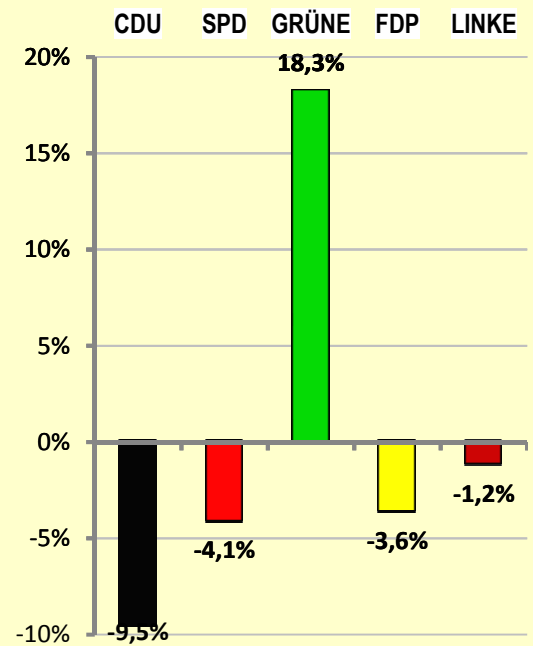

Landtagswahl am 27.3.2011 in Gottenheim

Landtagswahl in Gottenheim  
Gewinne/Verluste in Prozent

A	Wahlberechtigte	2.027	100,00 %
B	Wähler insgesamt	1.406	69,36 %
C	Ungültige Stimmen	23	
D	Gültige Stimmen	1.383	

davon für:

1	CDU, Schätzle	458	33,12 %
2	SPD, Rolland	359	25,96 %
3	GRÜNE, Sitzmann	426	30,80 %
4	FDP, Glück	59	4,27 %
5	LINKE, Schuchmann	28	2,02 %
6	REP, Bulke	14	1,01 %
7	Violette, Pfeiffer	1	0,07 %
8	ÖDP, Heider	13	0,94 %
9	PBC, Uhrmeister	2	0,14 %
10	PIRATEN, Martens	23	1,66 %
	<b>Zusammen</b>	<b>1.383</b>	<b>100,00 %</b>

Delta 2011-2006

CDU	-9,5%
SPD	-4,1%
GRÜNE	18,3%
FDP	-3,6%
LINKE	-1,2%